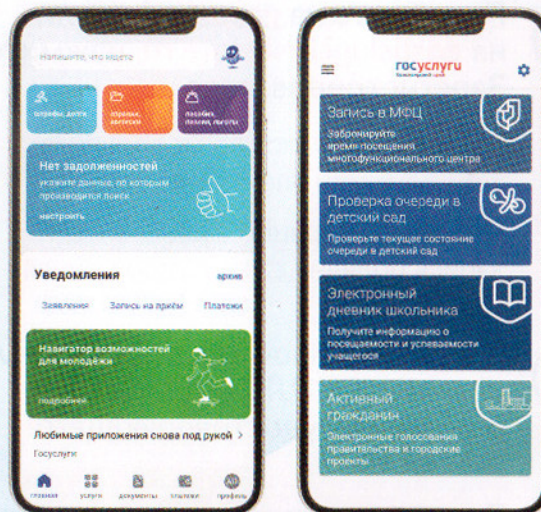

Где еще нужен пароль
от Госуслуг?

**АКТИВНЫЙ
ГРАЖДАНИН**

Красноярский край

**ФЕДЕРАЛЬНАЯ
НАЛОГОВАЯ СЛУЖБА**
ОФИЦИАЛЬНЫЙ САЙТ

**ПЕНСИОННЫЙ ФОНД
РОССИЙСКОЙ ФЕДЕРАЦИИ**

ГИС ЖКХ

ГОСУСЛУГИ

Проще, чем кажется

Госуслуги в вашем
смартфоне

Скачивайте мобильные
приложения

КРАСНОЯРСКИЙ КРАЙ
МИНИСТЕРСТВО ЦИФРОВОГО РАЗВИТИЯ

digitalkrsk24

kras_digital

gosuslugi.ru

Единый доступ
к государственным
услугам

Получайте государственные
и муниципальные услуги, пособия
и льготы, проверяйте и оплачивайте
налоги, штрафы и задолженности,
используя единую точку входа